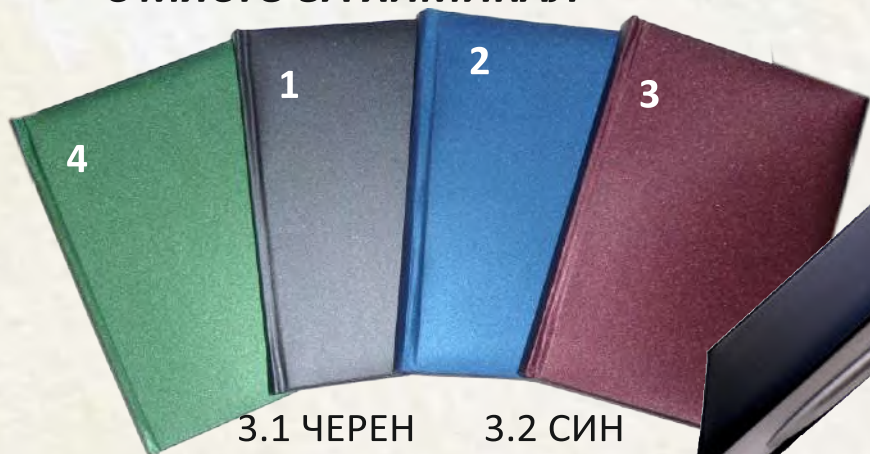

3. Календар-бележник - книговинил САТЕН С МЯСТО ЗА ХИМИКАЛ

ТЯЛО:

1. 12 коли БЕЗ ДАТИ
   - 21 коли БЕЗ ДАТИ
   - 21 коли С ДАТИ всеки ден
2. /16 информ. страници/

3.1 ЧЕРЕН	3.2 СИН
3.3 БОРДО	3.4 ЗЕЛЕН