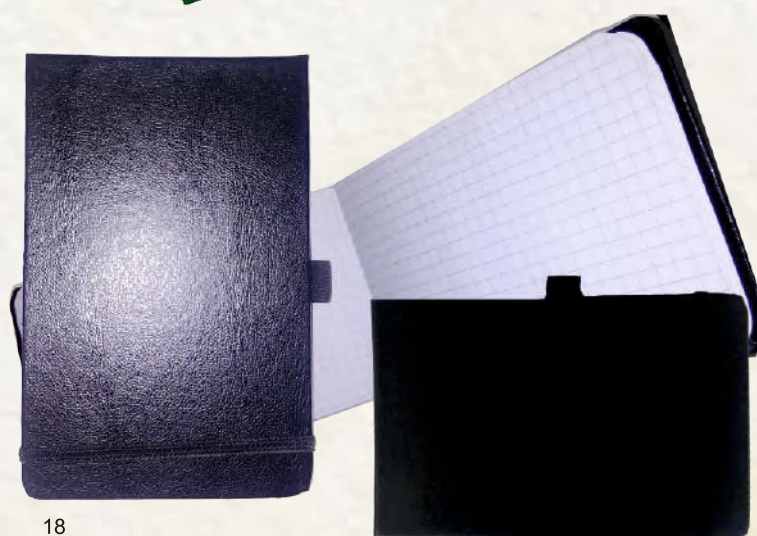

50. Календар-бележник А6 книговинил, заоблени ъгли, място за химикал, ластик

- БЕЗ ДАТИ на квадратчета
с перфорация за лесно откъсване

- 50.1 ЧЕРЕН