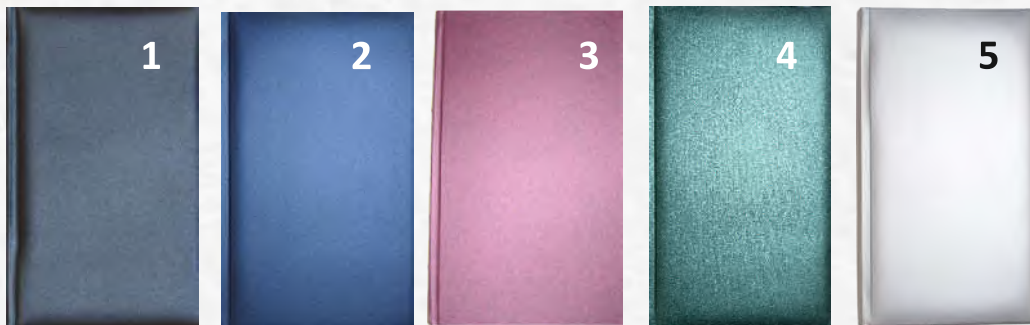

Календар - бележник формат 100/175мм

форзац бял

43. Календар-бележник - книговинил САТЕН

ТЯЛО - БЕЗ ДАТИ, 96л.

/16 информ. страници/

- 43.1 ЧЕРЕН
- 43.2 СИН
- 43.3 БОРДО
- 43.4 ЗЕЛЕН
- 43.5 СРЕБРО

44. Календар-бележник ОПАЛ

ТЯЛО - БЕЗ ДАТИ, 96л.

/16 информ. страници/