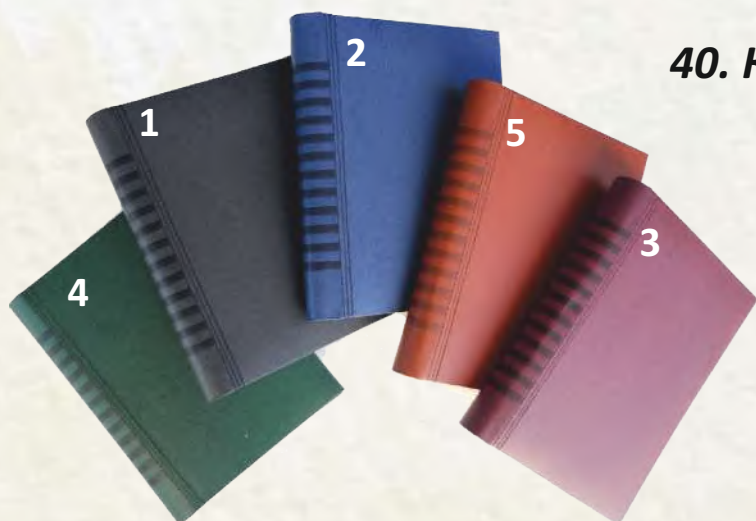

## 40. Календар-бележник - ЕКО кожа

ТЯЛО - 21 коли, БЕЗ ДАТИ, шито

/16 информ. страници/

40.1 ЧЕРЕН

40.2 СИН

40.3 БОРДО

40.4 ЗЕЛЕН

40.5 КАФЯВ