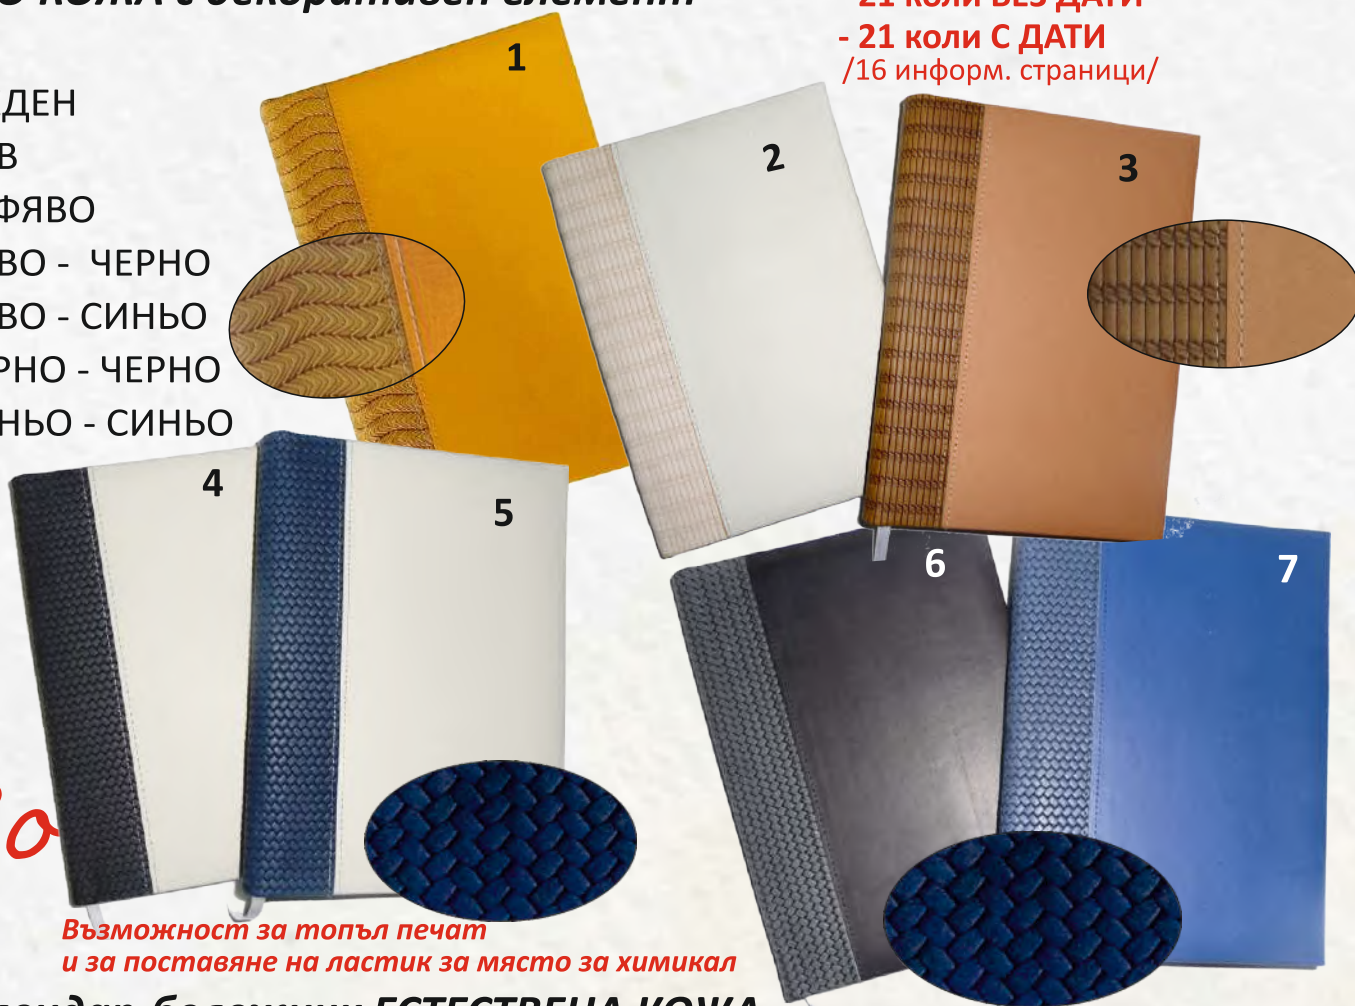

- 16.1 ЧЕРЕН
- 16.2 БОРДО/червен/
- 16.3 КАФЯВ

**17. Календар-бележник - ВЕРТИКАЛ ТЕРМО КОЖА с декоративен елемент**

ТЯЛО:

- 21 коли БЕЗ ДАТИ
  - 21 коли С ДАТИ
- /16 информ. страници/

- 17.1 МЕДЕН
- 17.2 СИВ
- 17.3 КАФЯВО
- 17.4 СИВО - ЧЕРНО
- 17.5 СИВО - СИНЬО
- 17.6 ЧЕРНО - ЧЕРНО
- 17.7 СИНЬО - СИНЬО