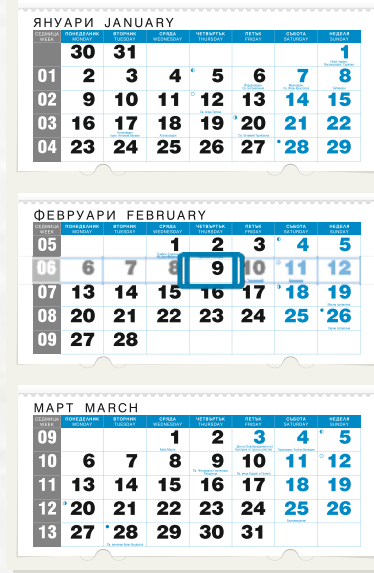

2. Календар КЛАСИК - три тела

- Червен
- Зелен
- Син

РАЗМЕР:
тетрадка: 290/140 мм
с подложка: 316/481мм

ПАДОВЕ

Падове А5, А4 или размер по желание на клиента, съобразен с размера хартии, с индивидуален дизайн на корица или тяло