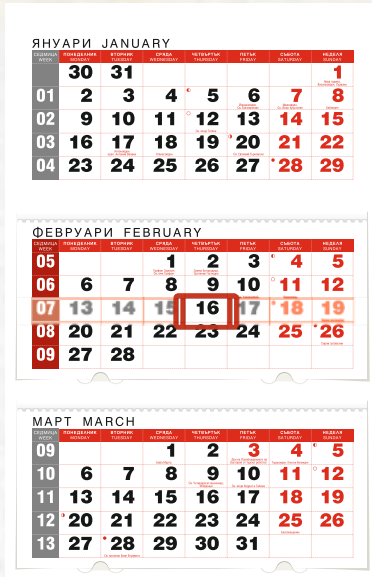

2. Календар КЛАСИК - три тела

- Червен
- Зелен
- Син

РАЗМЕР:
тетрадка: 290/140 мм
с подложка: 316/481мм